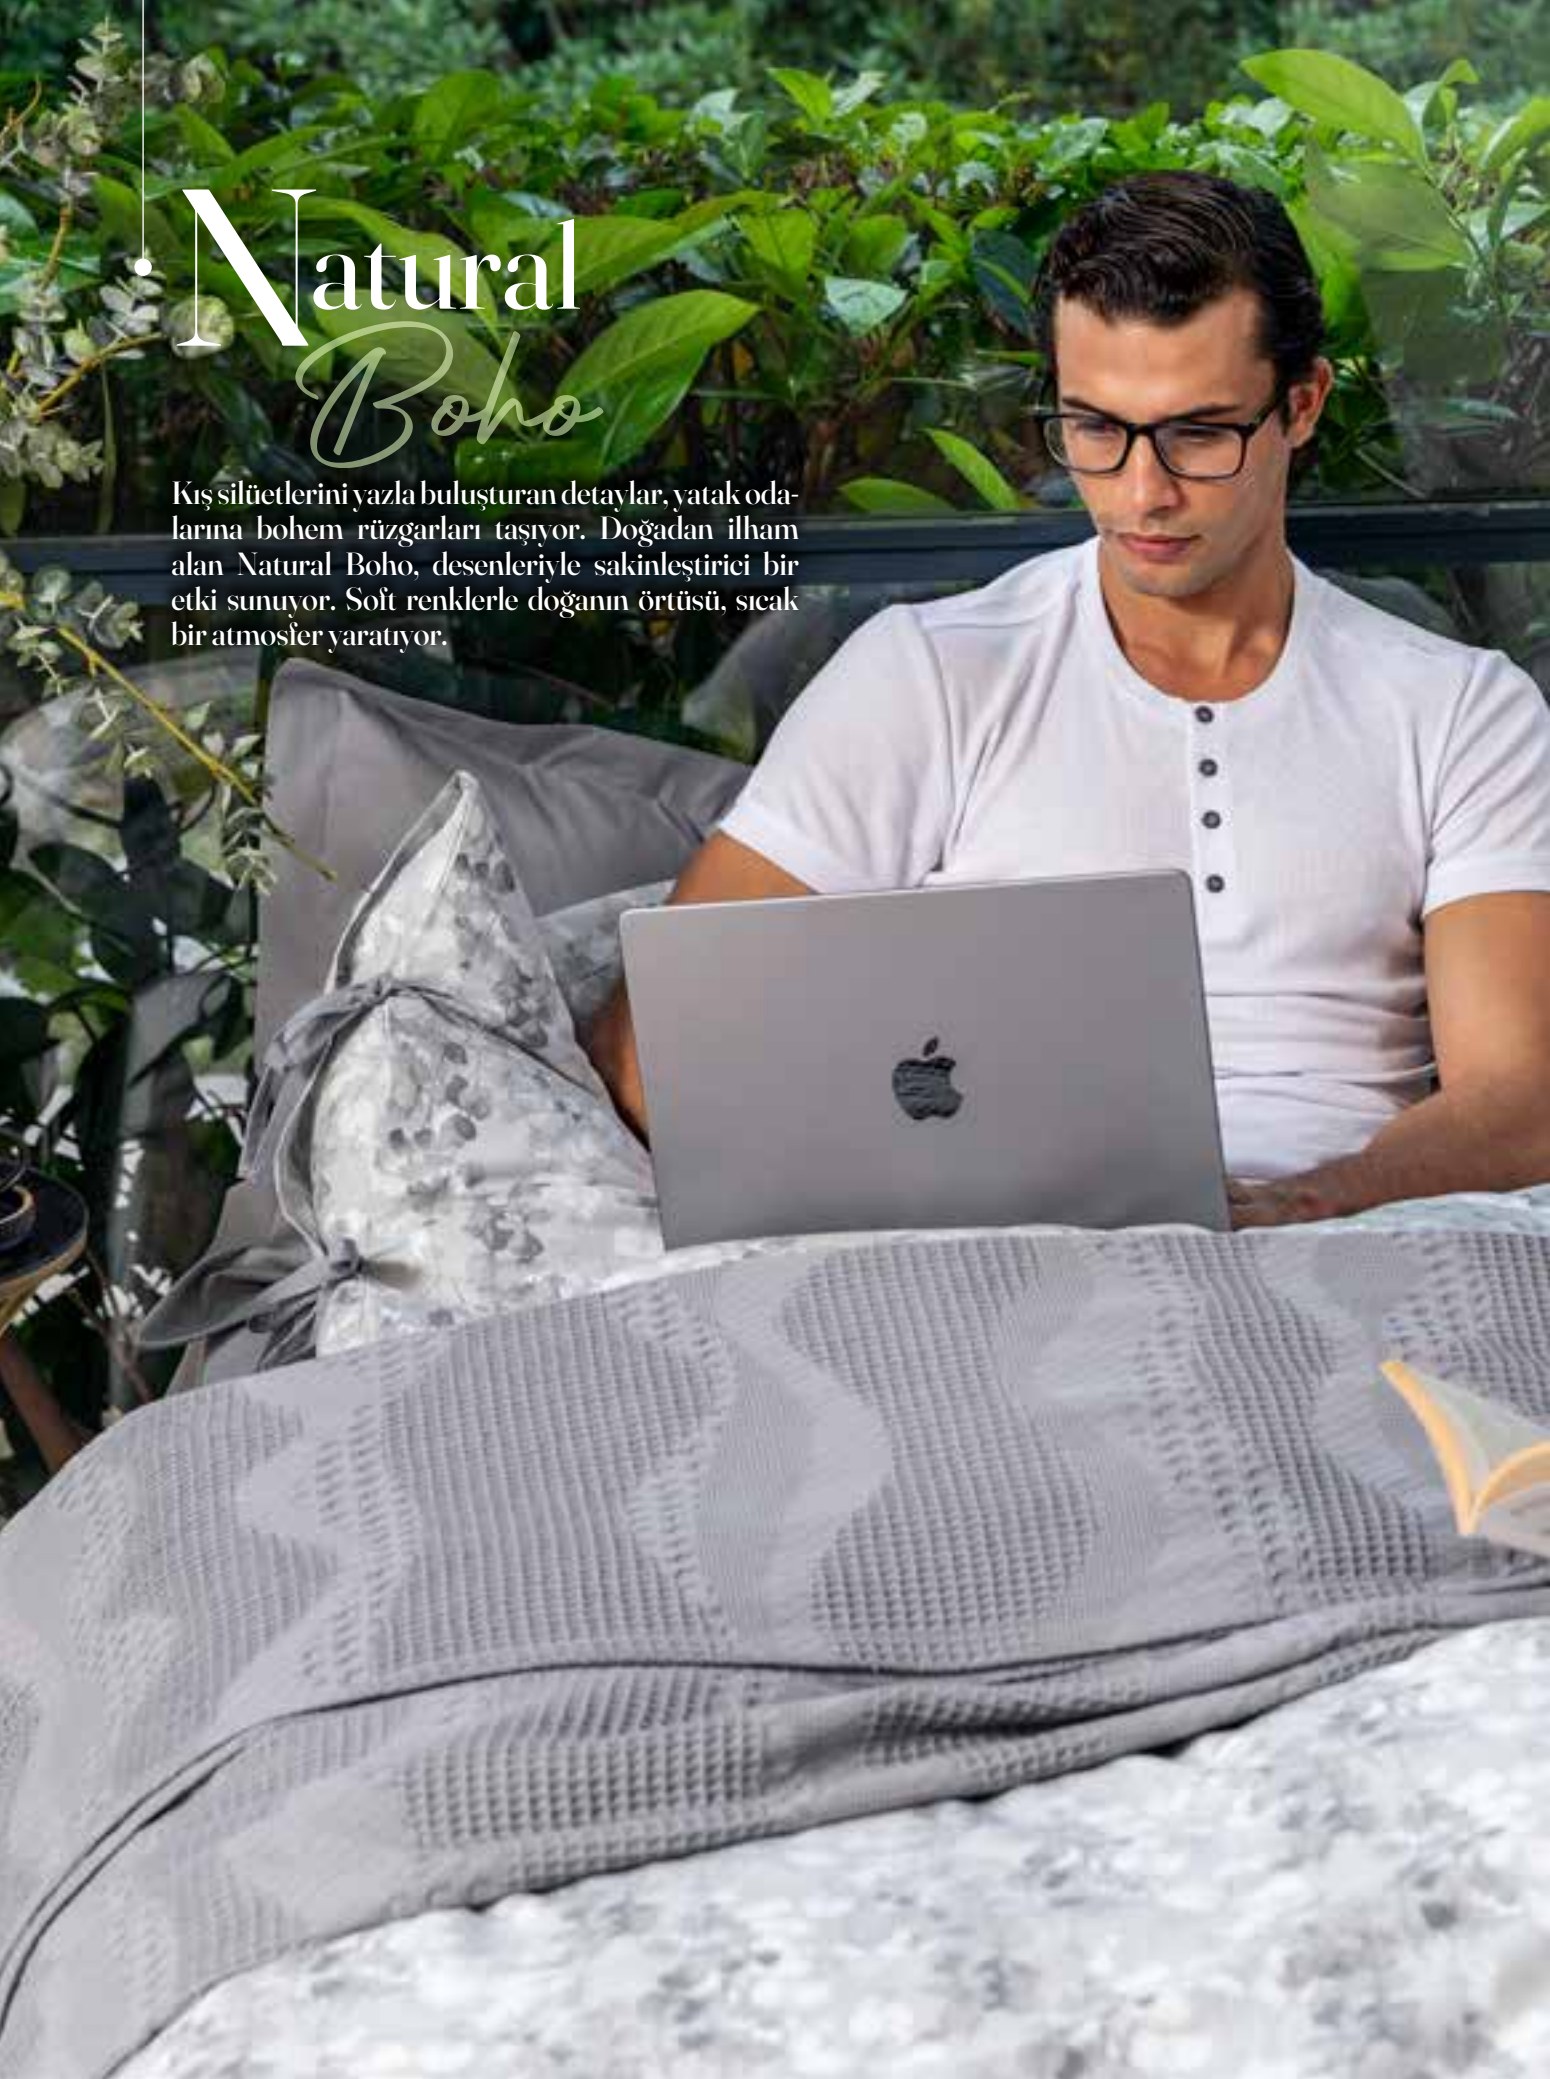

Natural Boho

Kış silüetlerini yazla buluşturan detaylar, yatak odalarına bohem rüzgarları taşıyor. Doğadan ilham alan Natural Boho, desenleriyle sakinleştirici bir etki sunuyor. Soft renklerle doğanın örtüsü, sıcak bir atmosfer yaratıyor.